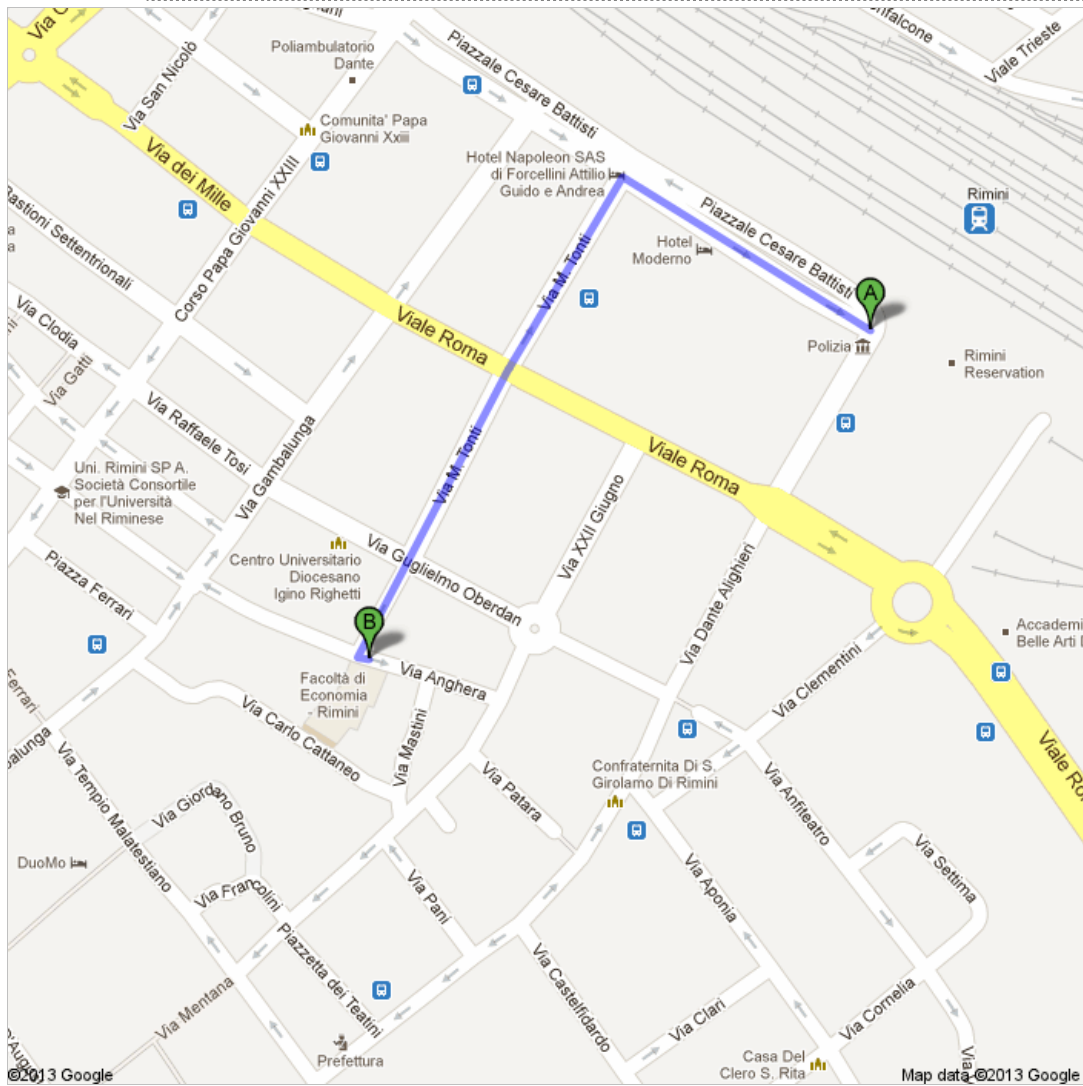

Indicazioni stradali per Facoltà di Economia - Rimini, Rimini RN  
500 m – circa 6 min

Le indicazioni per tragitti a piedi sono in versione beta.  
Presta attenzione – questo percorso potrebbe non disporre di marciapiede o aree pedonali.

**Rete Ferroviaria Italiana Spa**  
Piazzale Cesare Battisti, 1, Rimini

- |   |                         |
|---|-------------------------|
| 1. Procedi in direzione <b>nordovest</b> su <b>Piazzale Cesare Battisti</b> verso <b>Via Michelangelo Tonti</b><br>Circa 2 min  | 160 m<br>160 m (totale) |
|  2. Svolta a sinistra e imbocca <b>Via Michelangelo Tonti</b><br>Circa 4 min             | 300 m<br>450 m (totale) |
|  3. Svolta a sinistra e imbocca <b>Via Anghera</b><br>La tua destinazione è sulla destra | 7 m<br>500 m (totale)   |

**Facoltà di Economia - Rimini, Rimini RN**

Queste indicazioni stradali servono solo per pianificare il viaggio. Le condizioni stradali e di esercizio potrebbero differire dai risultati delle mappe a causa di lavori in corso, traffico, meteo o altri eventi. Pianifica il tuo percorso considerando questi fattori. Rispetta la segnaletica stradale.